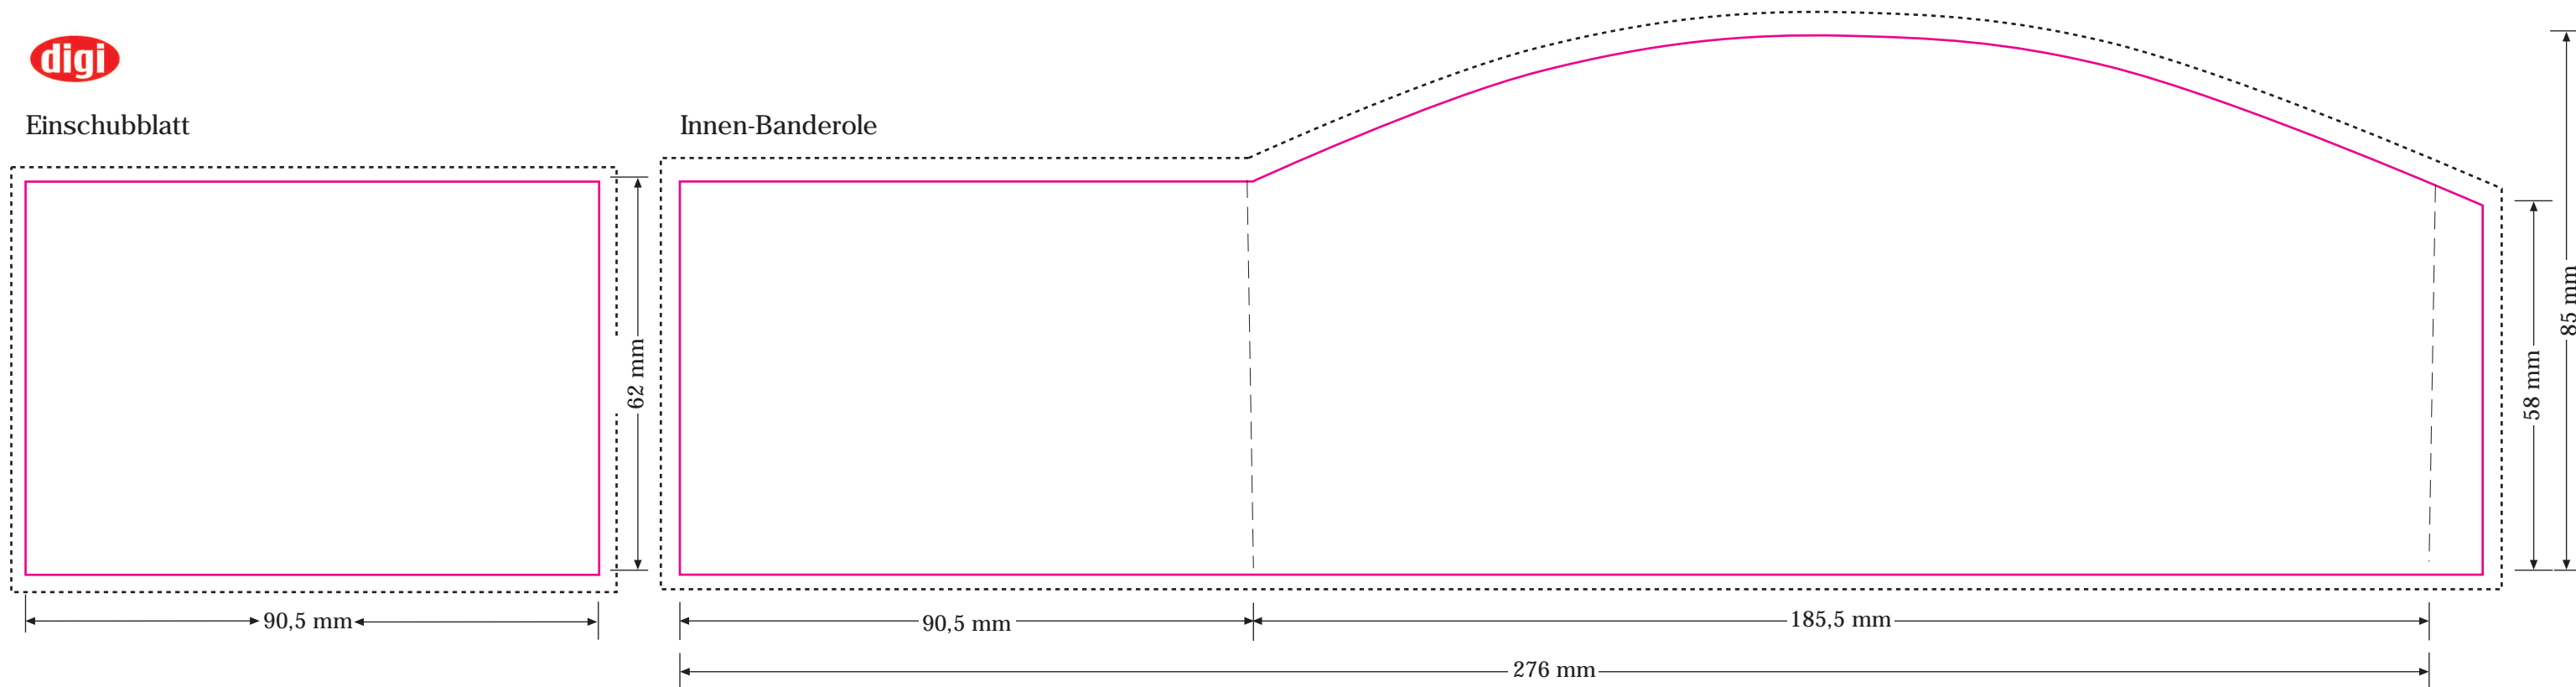

Einschubblatt (Digital/Offset)
 tussen geschoven memoblad (Digitale/Offset)
 Insert (digital/offset)
 feuille d'insertion (digital/offset)

Innen-Banderole (Digital/Offset)
 papier banderol binnen (Digitale/Offset)
 Inside banderol (digital/offset)
 banderole intérieure(digital/offset)

Stanz- und Schneidekonturen für Art. 023

Einschubblatt

Innen-Banderole

Für den Druck benötigen wir:

- Druck-PDF in 300 DPI-Auflösung (In der Datei bitte eine evtl. aufgelegte Stanzkontur/Schneidelinie entfernen.)
- Das Druckbild muss rundherum mindestens 3 mm Beschnitt-Zugabe haben.
- In jedem Fall lassen Sie uns bitte einen standverbindlichen Farbausdruck zukommen.

- Stanz-Schnittlinie
- Beschnitt-Zugabe
- - - - - Nut - Linie