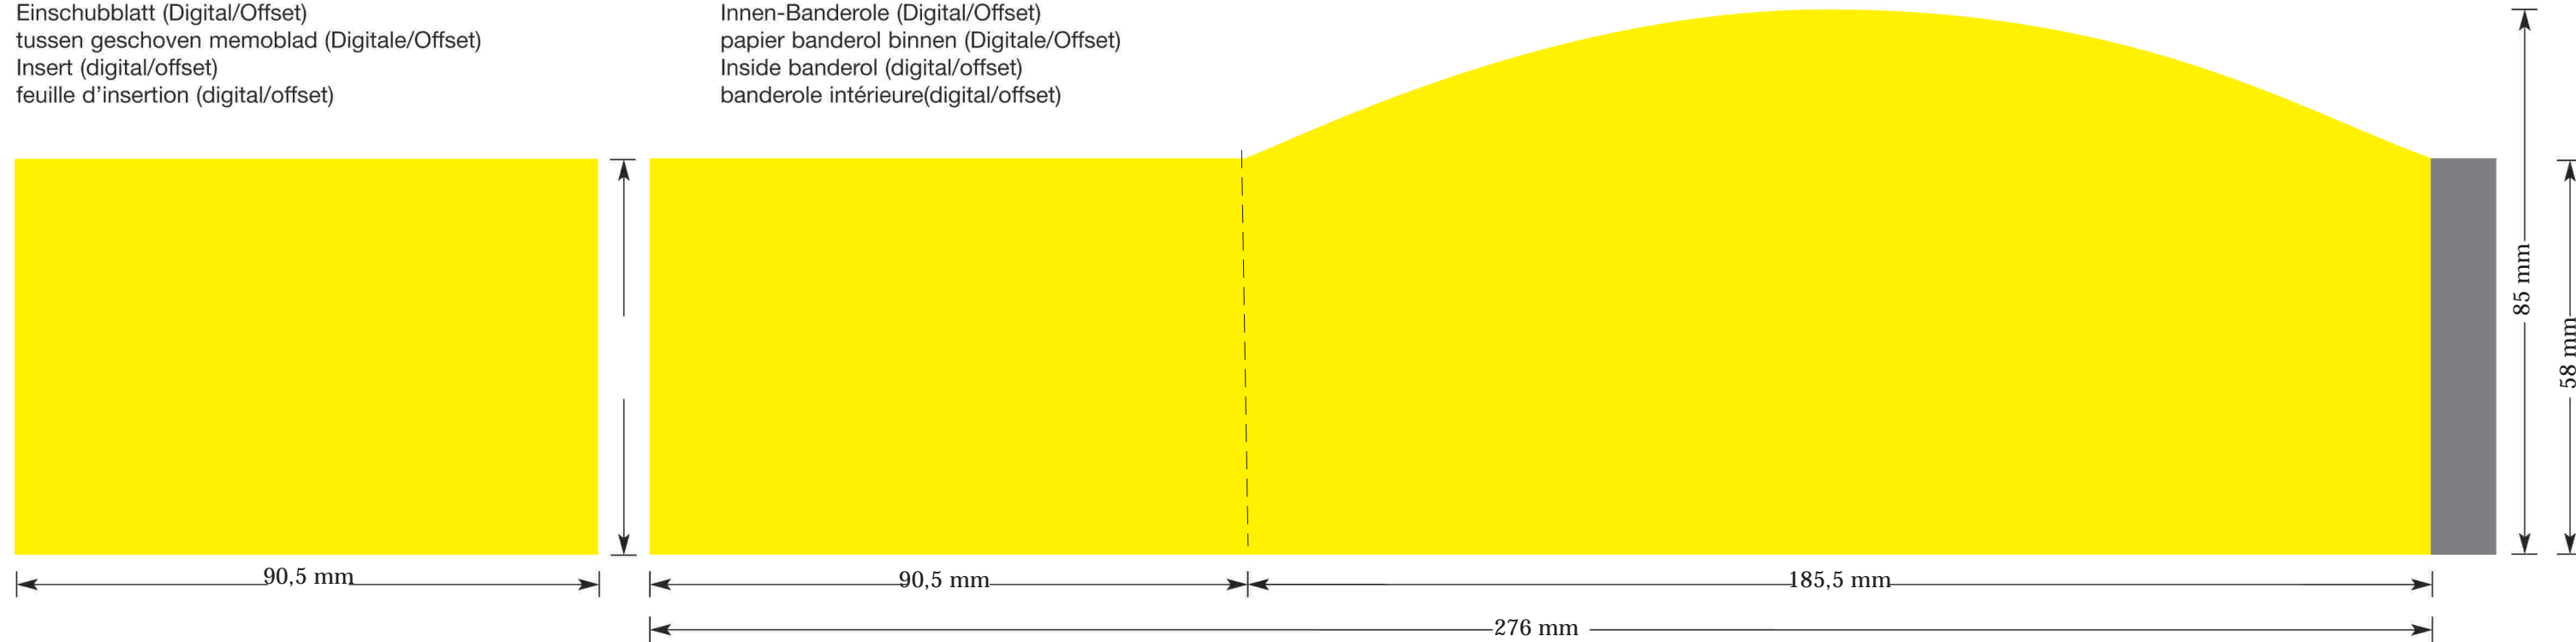

Einschubblatt (Digital/Offset)
 tussen geschoven memoblad (Digitale/Offset)
 Insert (digital/offset)
 feuille d'insertion (digital/offset)

Innen-Banderole (Digital/Offset)
 papier banderol binnen (Digitale/Offset)
 Inside banderol (digital/offset)
 banderole intérieure(digital/offset)

Stanz- und Schneidekonturen für Art. 023

Einschubblatt

Innen-Banderole

Für den Druck benötigen wir:

- Druck-PDF in 300 DPI-Auflösung (In der Datei bitte eine evtl. aufgelegte Stanzkontur/Schneidelinie entfernen.)
- Das Druckbild muss rundherum mindestens 3 mm Beschnitt-Zugabe haben.
- In jedem Fall lassen Sie uns bitte einen standverbindlichen Farbausdruck zukommen.

- Stanz-Schnittlinie
- Beschnitt-Zugabe
- - - - - Nut - Linie