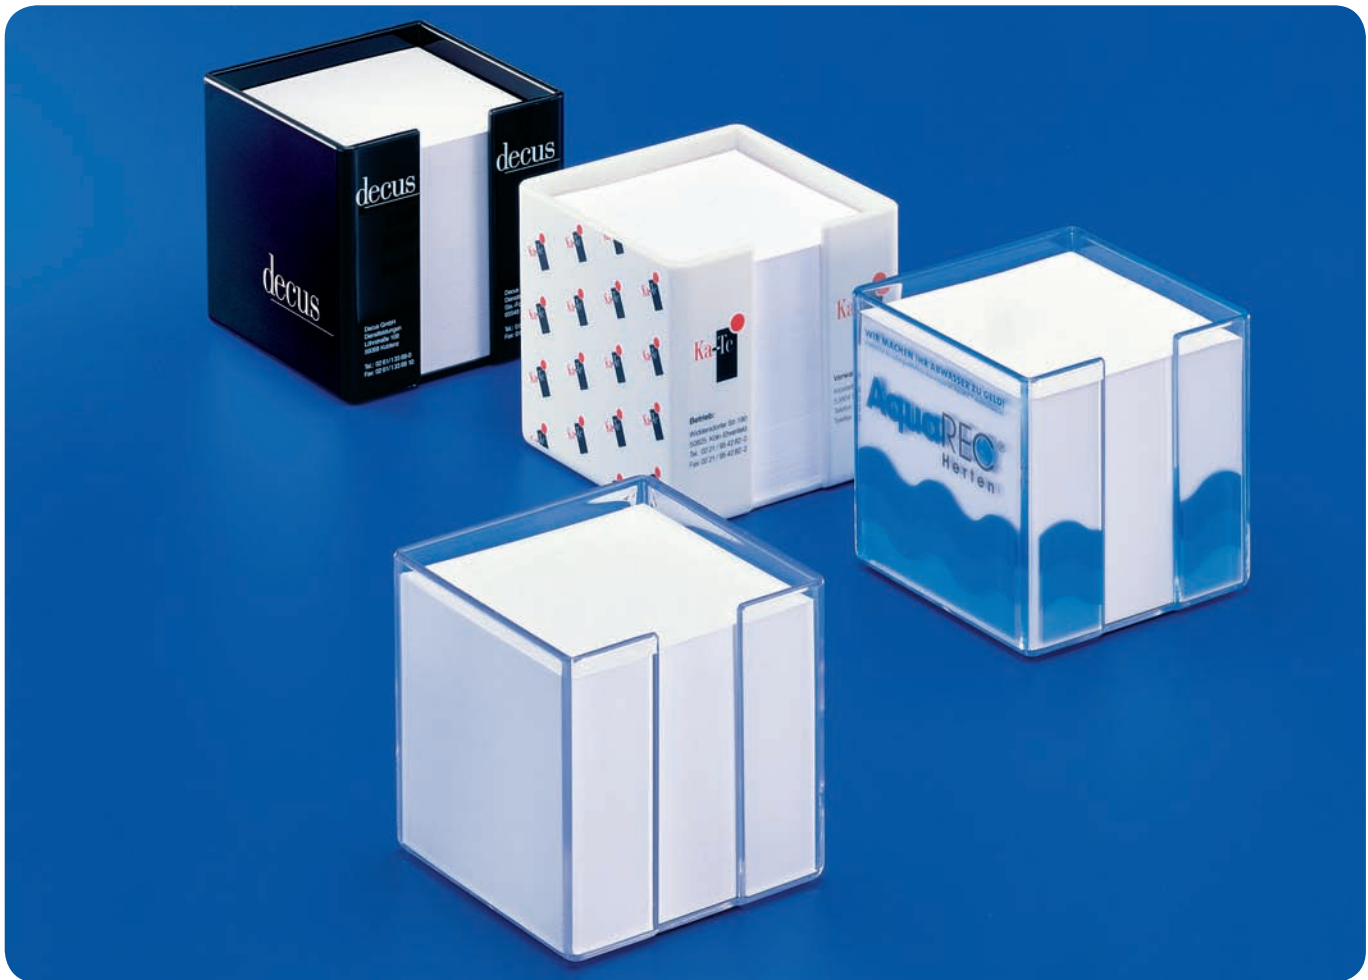

»CUBUS«

NOTIZWÜRFEL IM GEHÄUSE
MEMO BLOCK IN DISPENSER

06
07

 *deutsch*

ART. - NR. 01/5

Besonders dickwandiges Gehäuse (5 mm) aus Polystyrol mit abgerundeten Kanten.

GEHÄUSE 110 x 110 x 100 mm

FARBEN glasklar, weiß, schwarz

PAPIERFÜLLUNG holzfreies, weißes Schreibpapier, 90g/qm, ca. 900 Blatt im Format 10 x 10 cm

WERBEDRUCK Siebdruck auf den 4 Außen-Seitenflächen, Offsetdruck auf jedem Blatt.

 *english*

ART. NO. 01/5

Thick-walled (approx. 5 mm) polystyrene dispenser with rounded edges.

DISPENSER 110 x 110 x 100 mm

COLOURS transparent, white, black

PAPER FILLING wood-free white, 90g/m², approx. 900 sheets, format 10 x 10 cm

ADVERTISING IMPRINT screen printing on the 4 outer surfaces, offset printing on each sheet