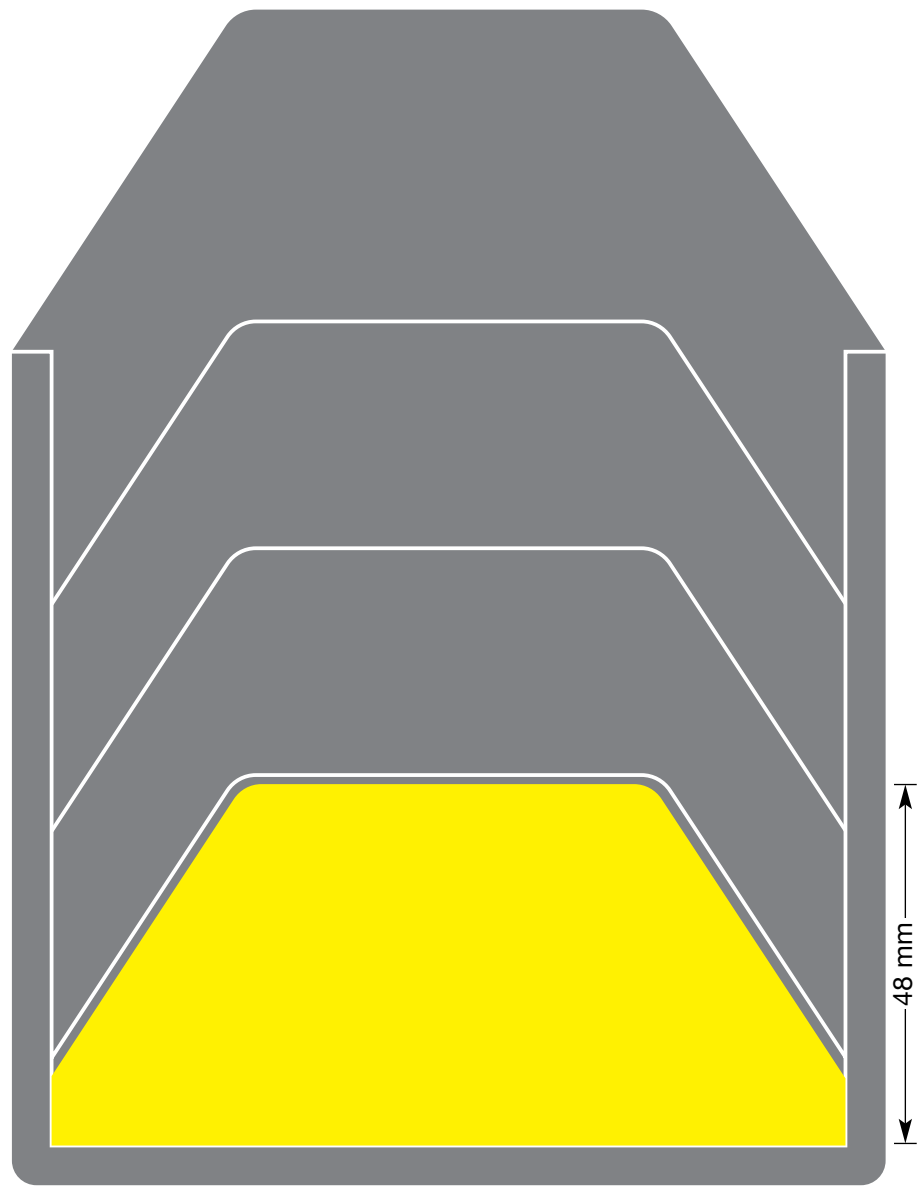

110 mm
Rückseite
achterzijde
rear
verso

104 mm
Vorderseite
voorzijde
front
vue du haut

 bedruckbare Werbefläche
reklame oppervlak
print area
surface publicitaire
Art.: 019