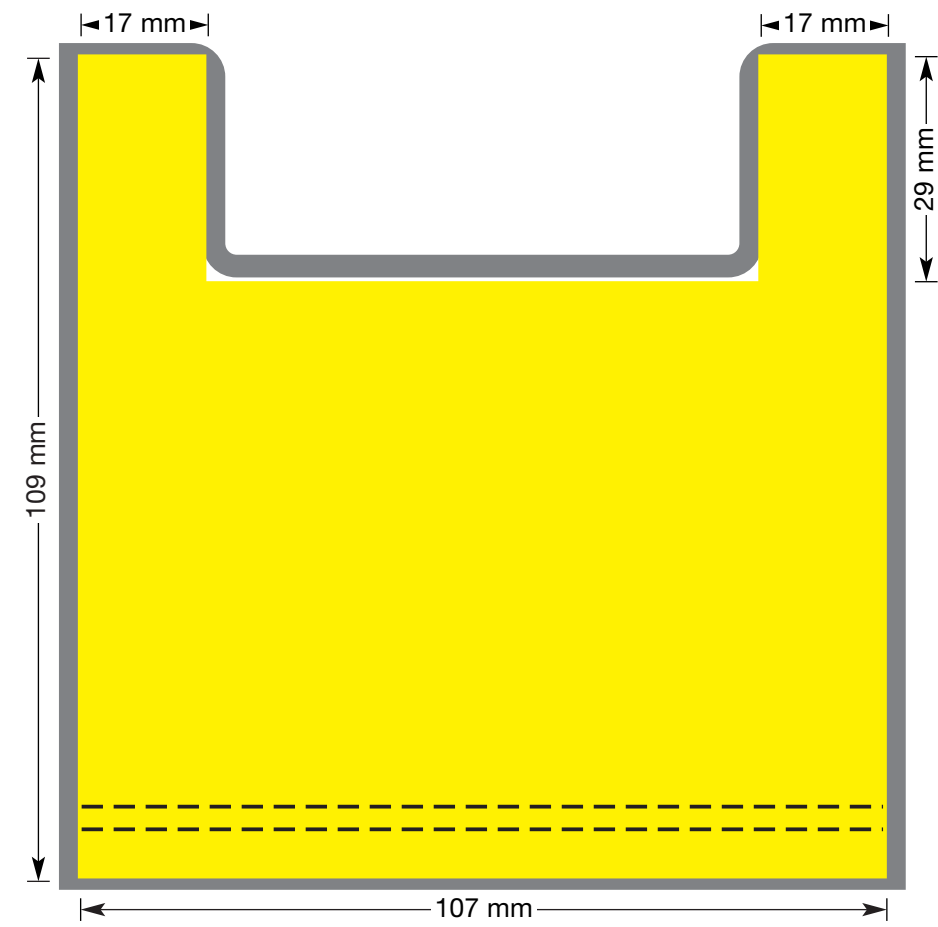

Seitenansicht  
kant  
side  
vue du côté

107 mm  
Frontansicht  
voorzijde  
front  
vue du haut

 bedruckbare Werbefläche  
 reklame oppervlak  
 print area  
 surface publicitaire  
**Art.: A6/K4H + DL/K4H**