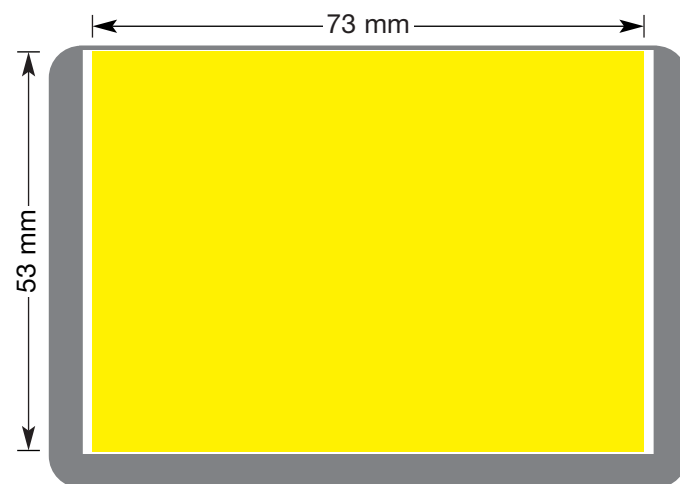

Griffseite
voorzijde
front
vue du haut

Rückseite
achterzijde
rear
verso

linke Gehäuseseite
linker kant
left side
côte gauche

rechte Gehäuseseite
rechter kant
right side
côte droit

 bedruckbare Werbefläche
reklame oppervlak
print area
surface publicitaire
Art.: 020