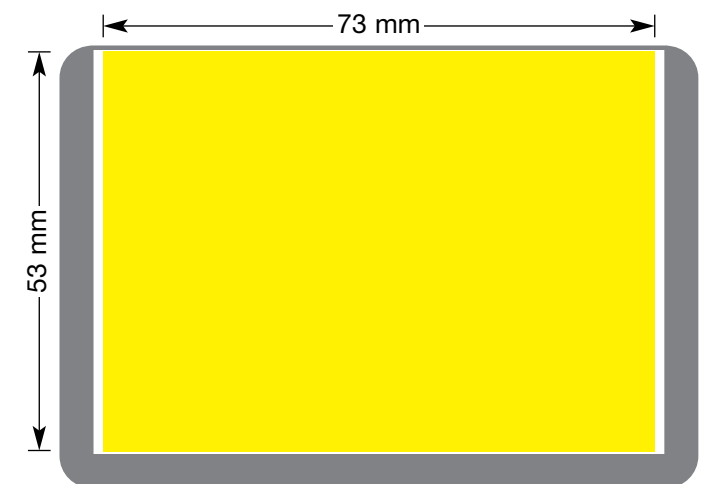

Griffseite
voorzijde
front
vue du haut

Rückseite
achterzijde
rear
verso

linke Gehäuseseite
linker kant
left side
côte gauche

rechte Gehäuseseite
rechter kant
right side
côte droit

 bedruckbare Werbefläche
reklame oppervlak
print area
surface publicitaire
Art.: 020