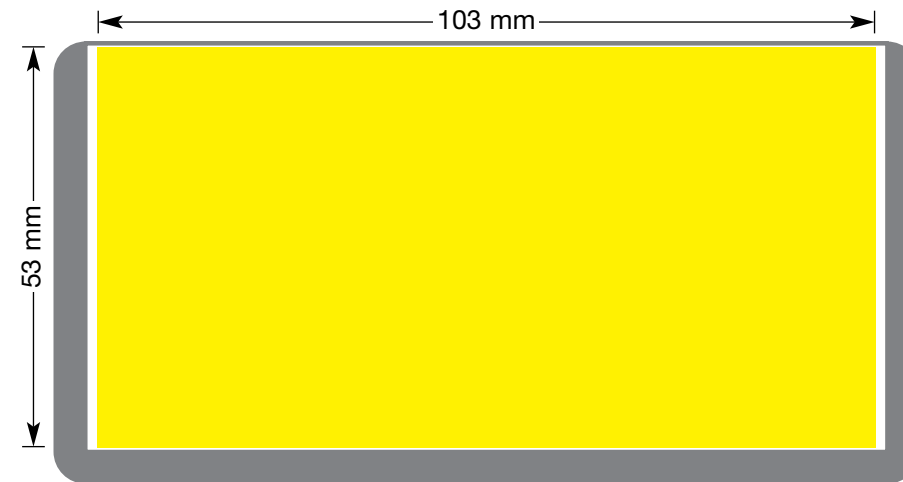

Griffseite
voorzijde
front
vue du haut

Rückseite
achterzijde
rear
verso

linke Gehäuseseite
linker kant
left side
côte gauche

rechte Gehäuseseite
rechter kant
right side
côte droit

 bedruckbare Werbefläche
reklame oppervlak
print area
surface publicitaire
Art.: 020