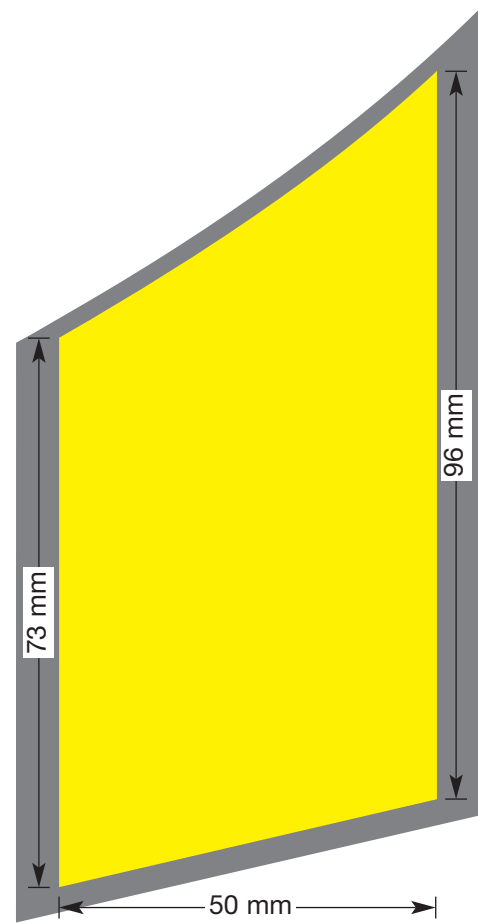

50 mm
linke Gehäuseseite
linker kant
left side
côte gauche

50 mm
rechte Gehäuseseite
rechter kant
right side
côte droit

74 mm
99 mm
Frontansicht
voorzijde
front
vue du haut

 bedruckbare Werbefläche
 reklame oppervlak
 print area
 surface publicitaire
Art. 022