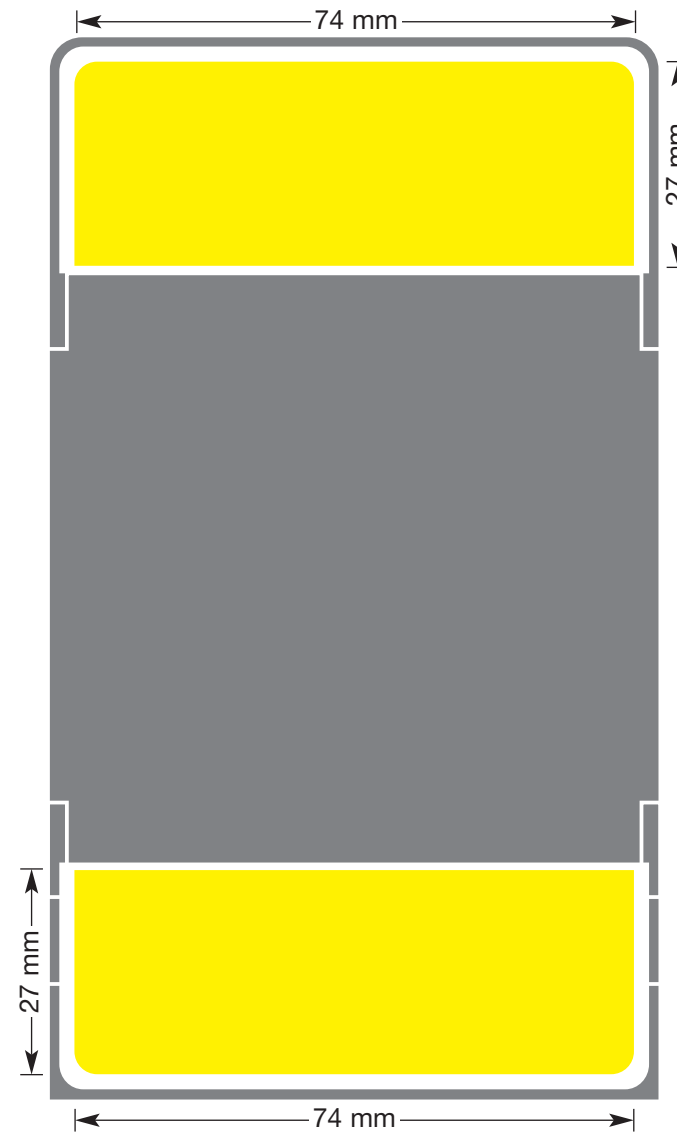

als Wandhalter
wandmodel
as wall notelet holder
comme supports muraux

74 mm
27 mm
74 mm
27 mm
Frontansicht
voorzijde
front
vue du haut

27 mm
74 mm
Frontansicht
voorzijde
front
vue du haut

als Tischaufleger
burohouder
as lectern
comme pupitre

bedruckbare Werbefläche
reklame oppervlak
print area
surface publicitaire
Art.: 043